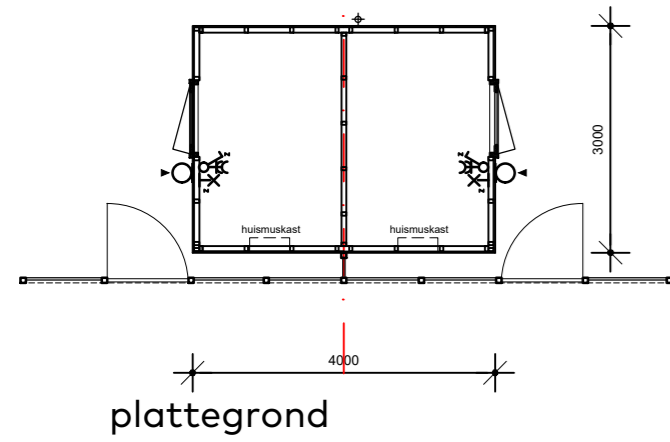

referentie hederascherm tussen hardhouten palen

DUBBELE BERGING
- Blok A, B, C, D & G

Bouwnummer 1 t/m 18 - 20 t/m 31 - 38 t/m 41

bergingen v.v. groen 'sedum' dak

ENKELE BERGING
- Blok C en D

Bouwnummer 19 en 32

bergingen v.v. groen 'sedum' dak

ENKELE BERGING
- Blok G

Bouwnummer 37

bergingen v.v. groen 'sedum' dak

- ⊙ lichtpunten tbv voorkoming criminaliteit
- ▤ huismuskasten
- hardhouten palen 70x70mm

referentie huismuskast verwerkt in berging

referentie bergingen met groendak

bouwnummers
01 t/m 32, 37 t/m 41
woningtype
blok A, B, C, D & G
onderwerp
4_B1 vrijstaande bergingen
project
Westergouwe
Gouda

schaal : 1:50
datum : 28 mei 2024
formaat : 42x60