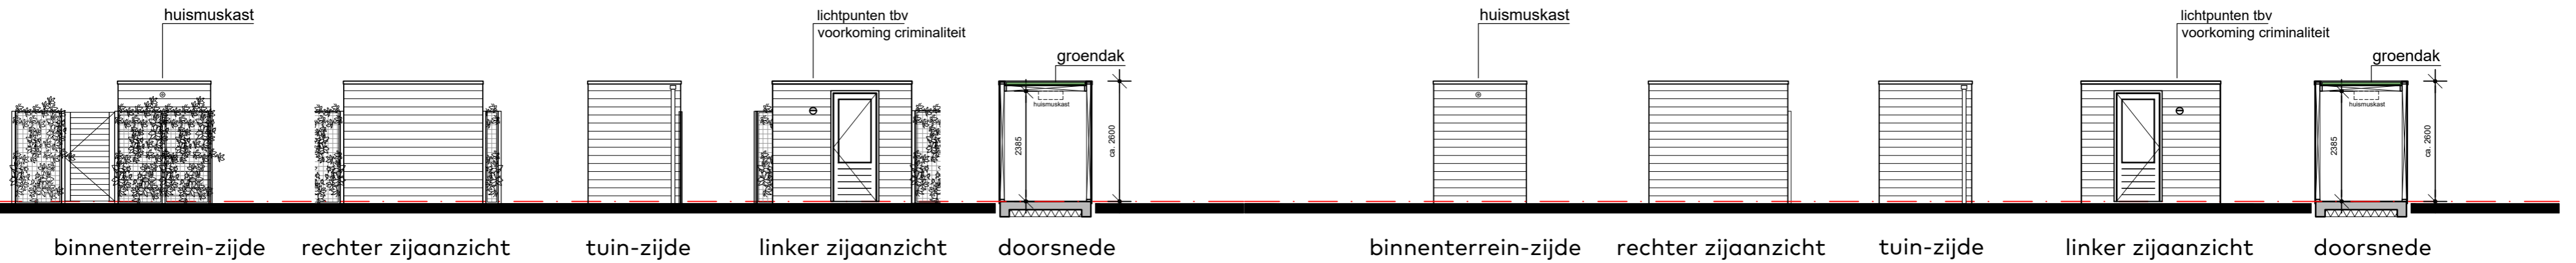

referentie hederascherm tussen hardhouten palen

DUBBELE BERGING
- Blok A, B, C, D & G

Bouwnummer 1 t/m 18 - 20 t/m 31 - 38 t/m 41

bergingen v.v. groen 'sedum' dak

ENKELE BERGING
- Blok C en D

Bouwnummer 19 en 32

bergingen v.v. groen 'sedum' dak

ENKELE BERGING
- Blok G

Bouwnummer 37

bergingen v.v. groen 'sedum' dak

- ⊙ lichtpunten tbv voorkoming criminaliteit
- ▤ huismuskasten
- hardhouten palen 70x70mm

referentie huismuskast verwerkt in berging

referentie bergingen met groendak

bouwnummers
01 t/m 32, 37 t/m 41
woningtype
blok A, B, C, D & G
onderwerp
4_B1 vrijstaande bergingen
project
Westergouwe
Gouda

schaal : 1:50
datum : 28 mei 2024
formaat : 42x60