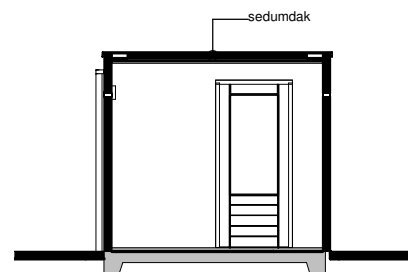

Tuinaanzicht

Rechterzijanzicht

Poortaanzicht

Linkerzijanzicht

Begane grond

Doorsnede

Renvooi

Bouwkundig

Installaties

- ⊞ - dubbele wandcontactdoos
- ⌚ - dubbelpolige schakelaar
- ⊗ - lichtpunt aan plafond
- ⊗ - lichtpunt aan wand
- ⊕ - hemelwaterafvoer

3D Impressie

Hollandse Weelde

WESTERGOUWE - GOUDA

Project:
Westergouwe veld 11
Bladomschrijving:
Houten berging
(Bnr. 24)
Bladnummer:
VT-BE-02