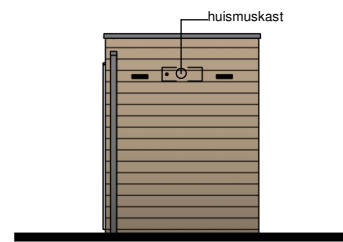

Tuinaanzicht

Rechterzijanzicht

Poortaanzicht

Linkerzijanzicht

Begane grond

Doorsnede

Renvooi

Bouwkundig

Installaties

- ⊞ - dubbele wandcontactdoos
- ⌚ - dubbelpolige schakelaar
- ⊗ - lichtpunt aan plafond
- ⊗ - lichtpunt aan wand
- ⊕ - hemelwaterafvoer

3D Impressie

Hollandse Weelde

WESTERGOUWE - GOUDA

Project:
Westergouwe veld 11
Bladomschrijving:
Houten berging
(Bnr. 24)
Bladnummer:
VT-BE-02