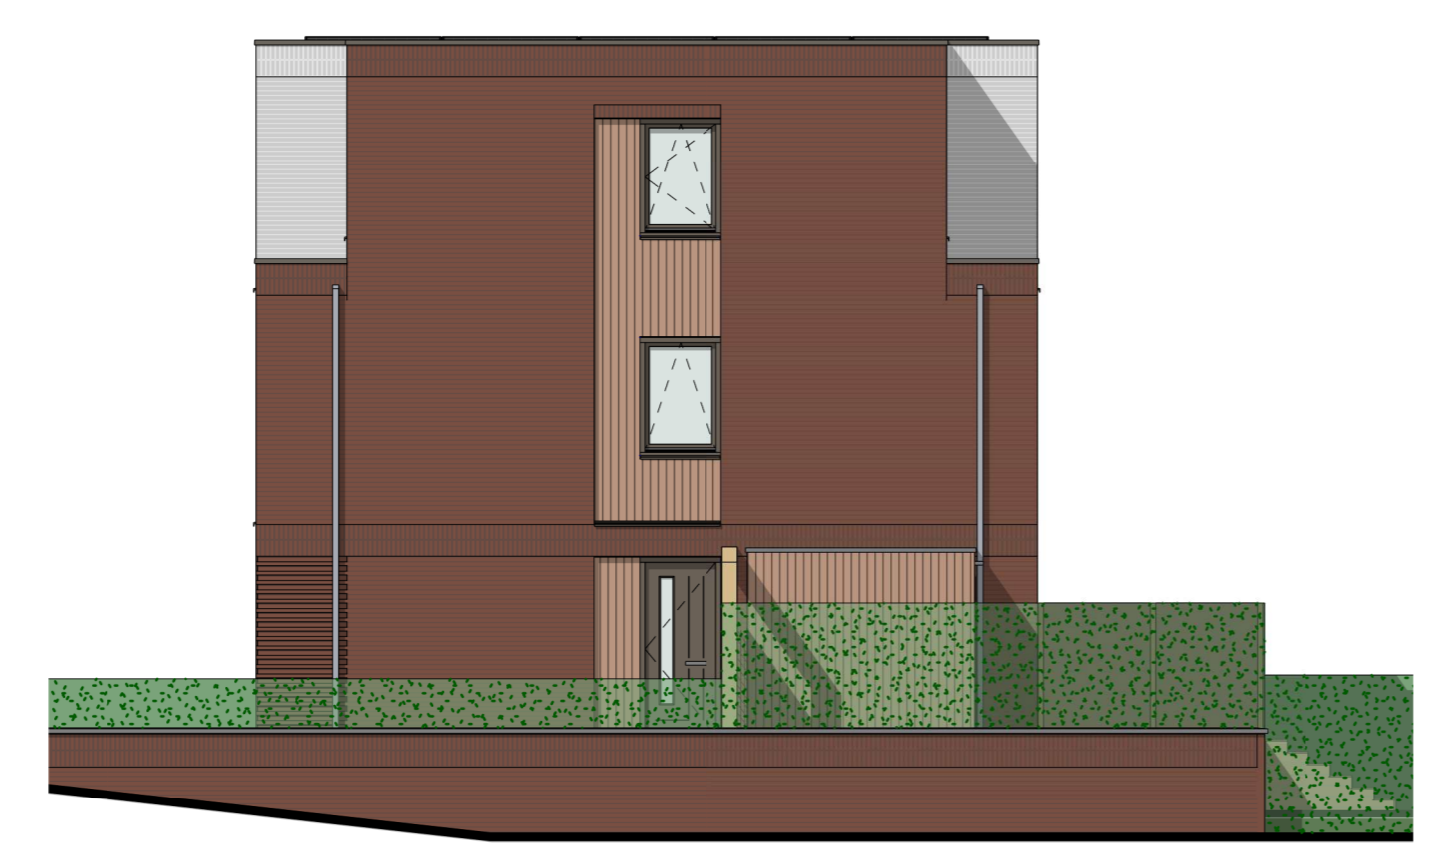

Rechterzijgevel
Bouwnummer 44