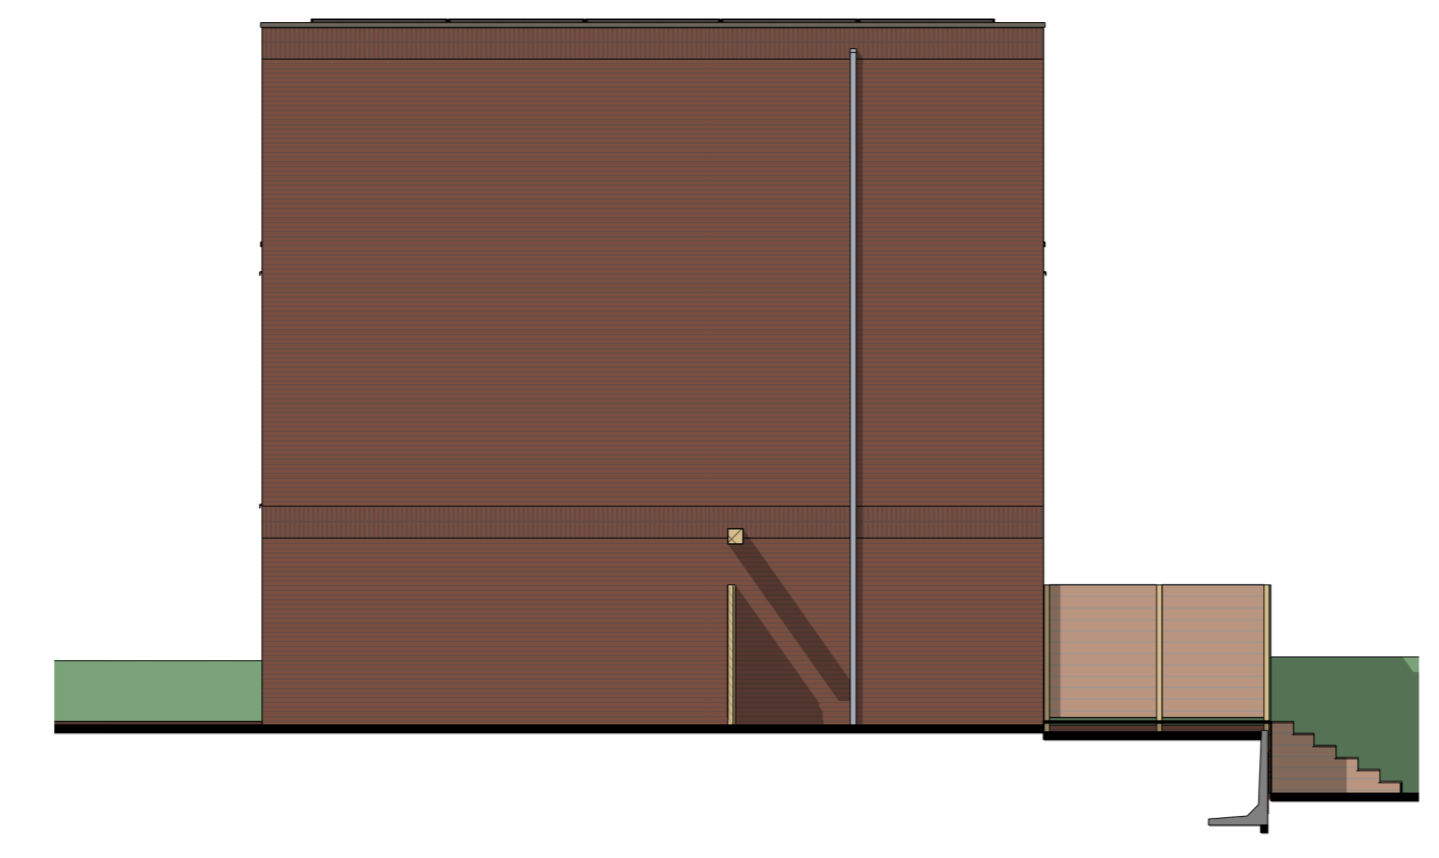

Rechterzijgevel
Bouwnummer 37