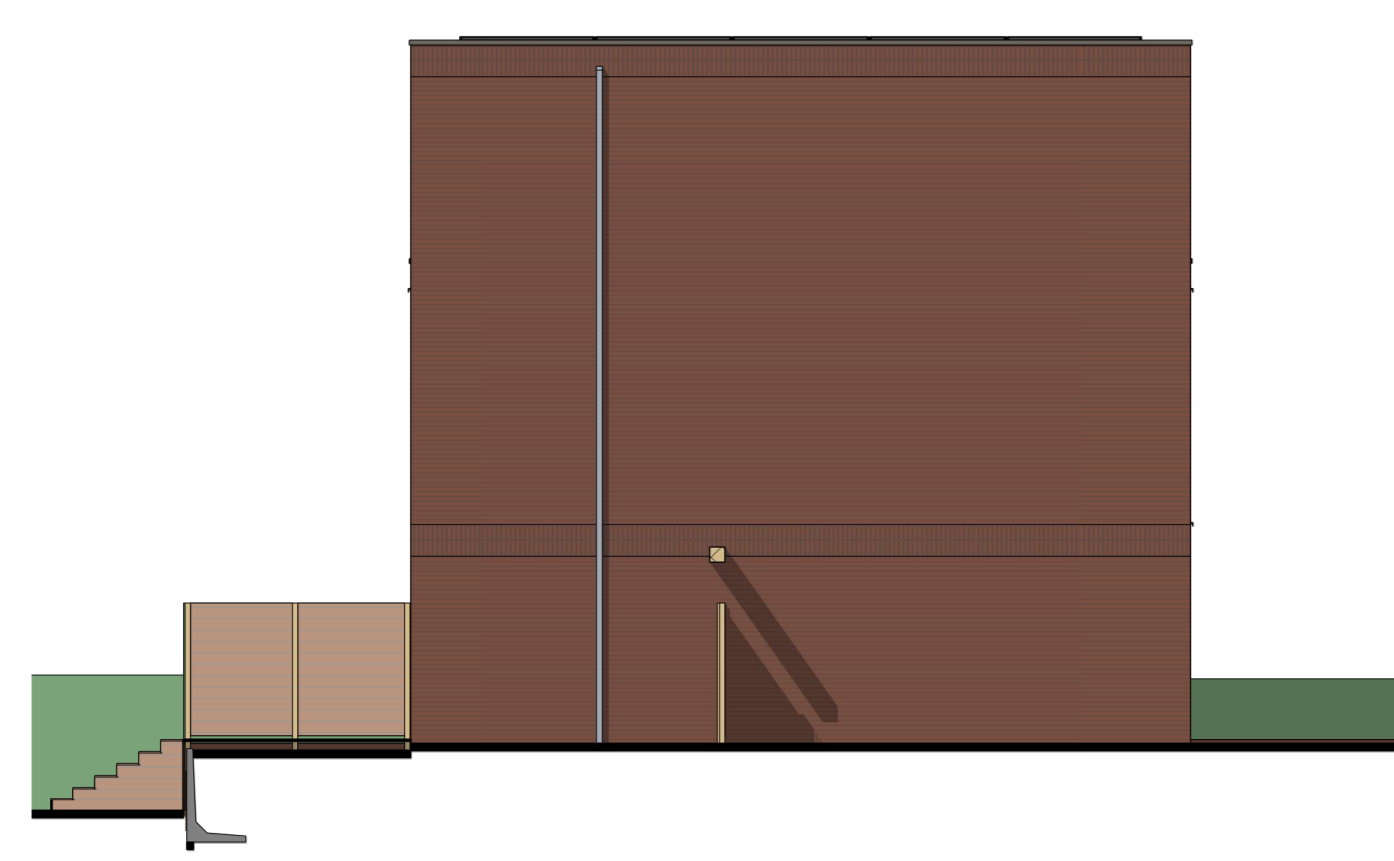

Linkerzijgevel
Bouwnummer 44