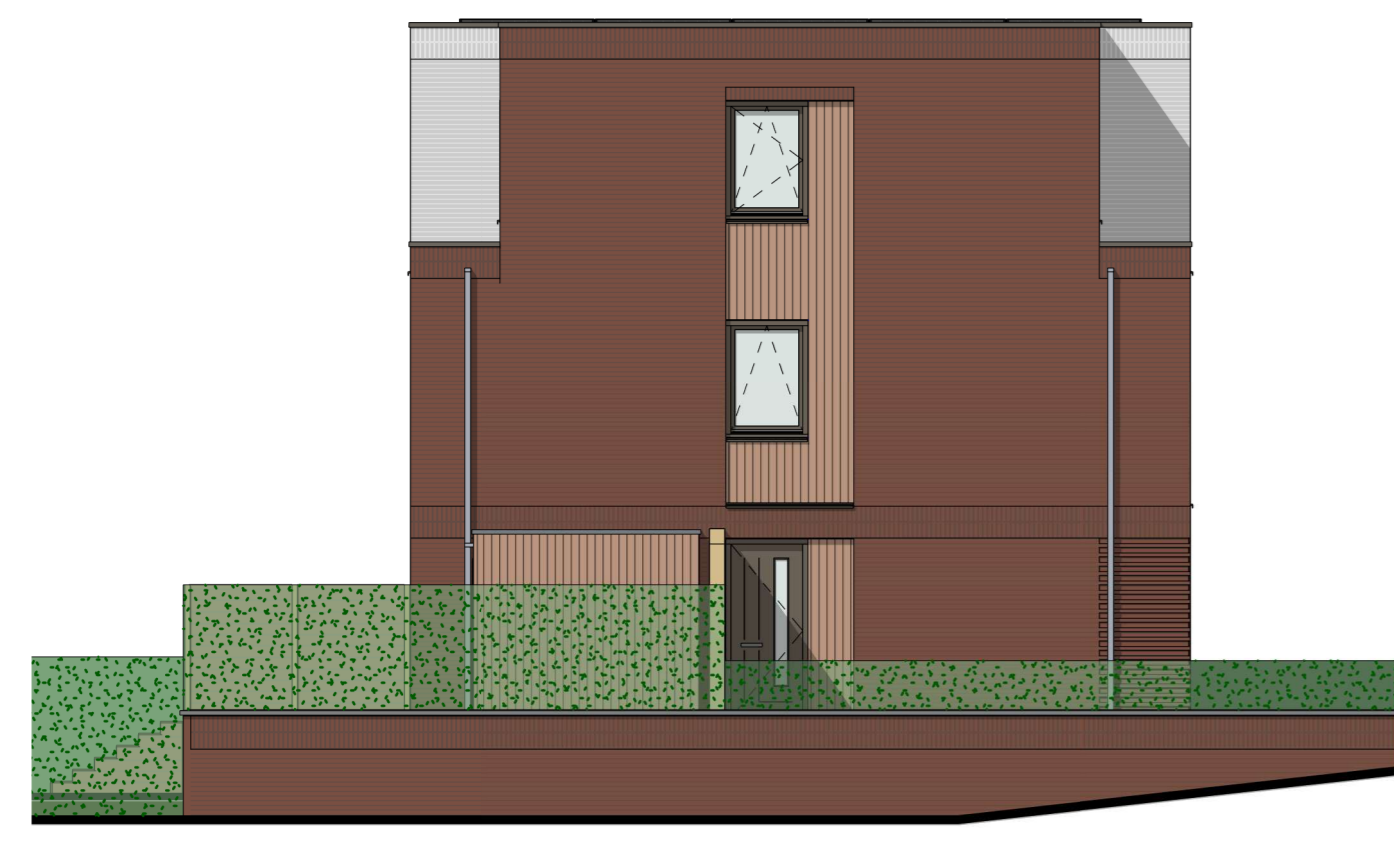

Linkerzijgevel
Bouwnummer 37