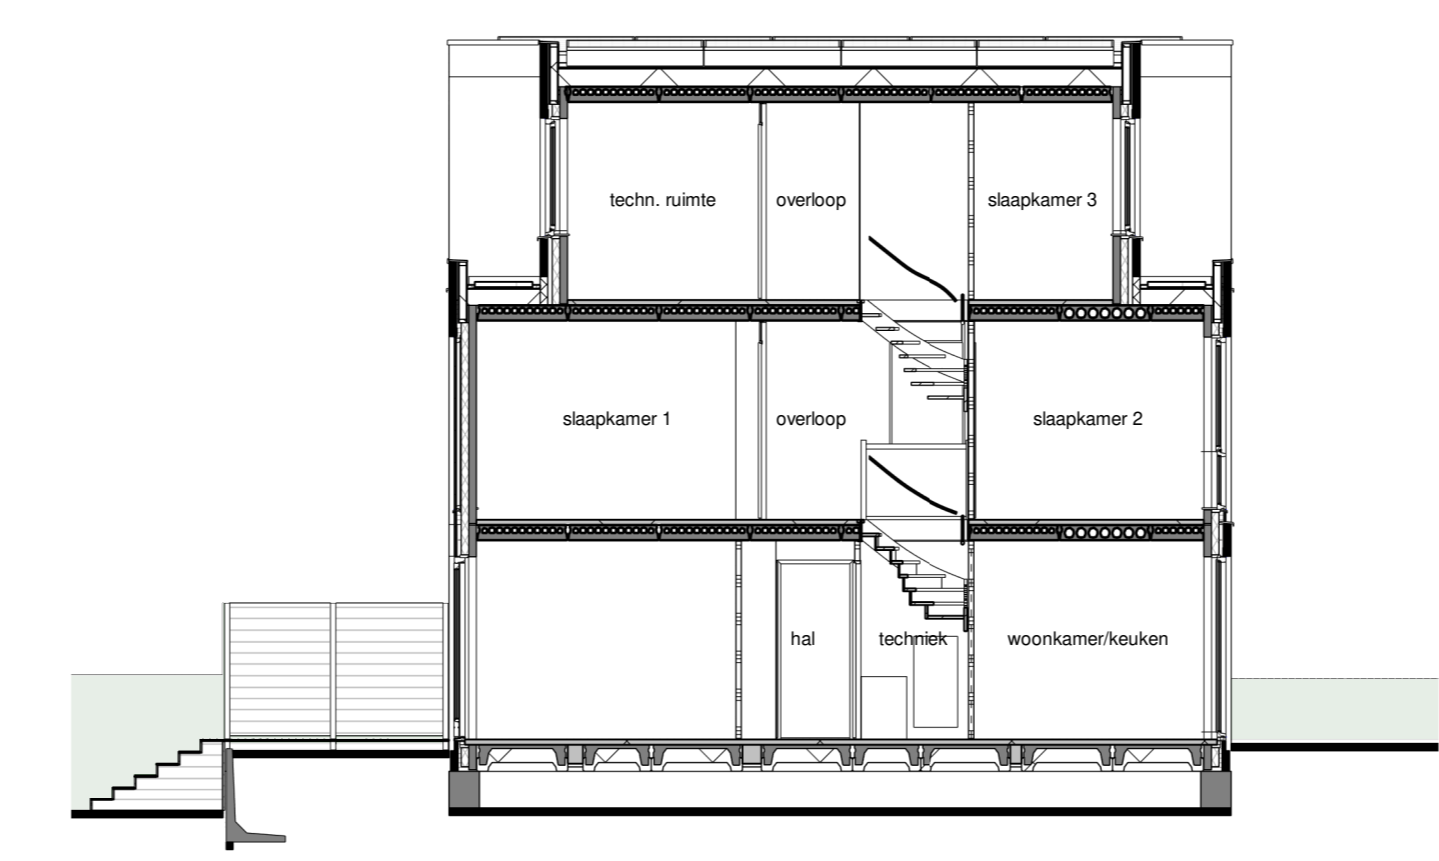

Doorsnede A-A

Doorsnede B-B

Renvooi
Bouwkundig

metalewerk kleur 0 - met goudkleur	metalewerk kleur 3 - met kalkwit	gevelbekleding kleur D - verkleid houten deken naturel
▲ entree woning	PV panelen, aantalen indicatie	