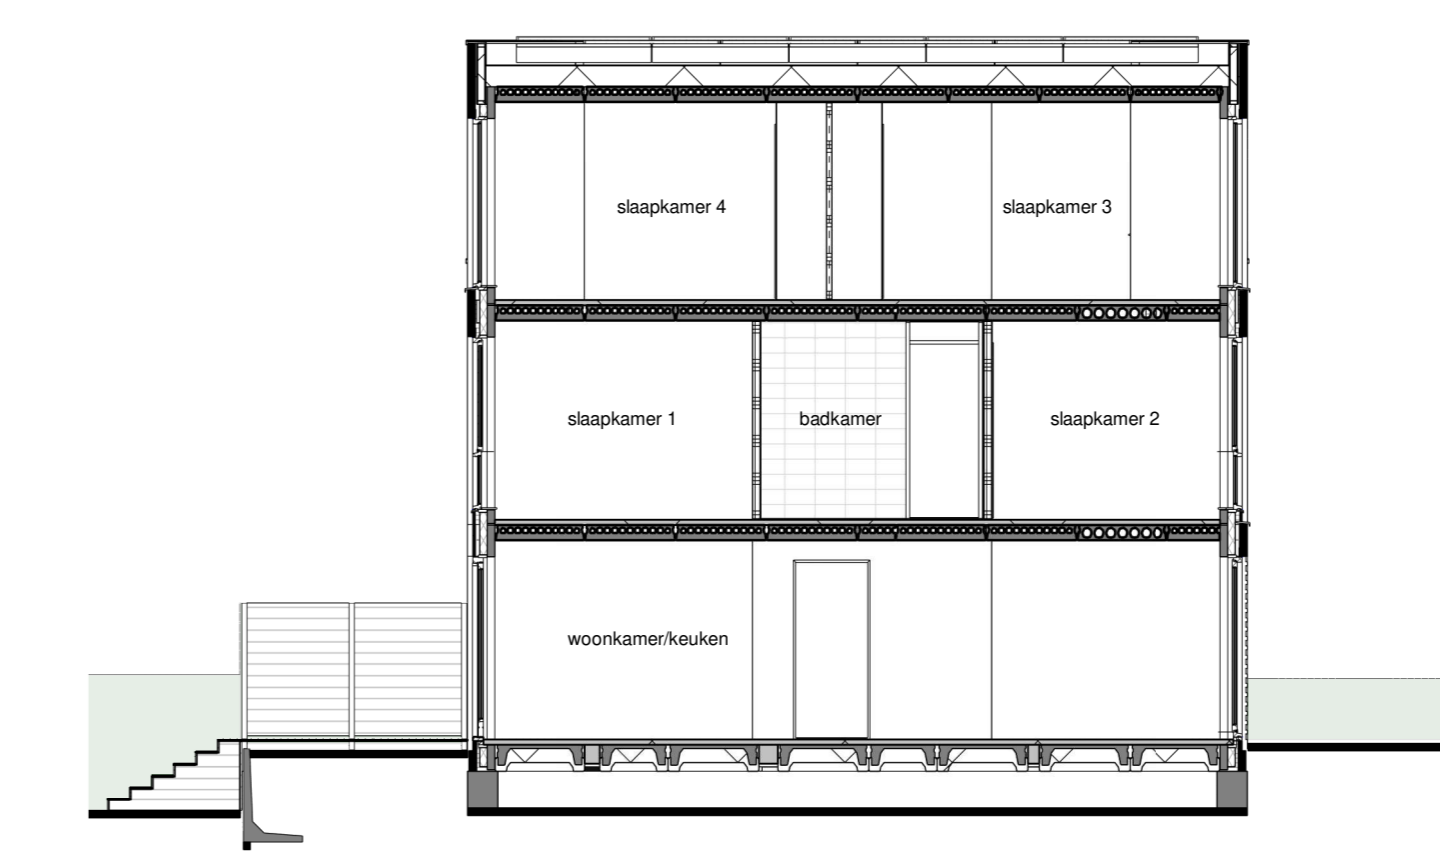

Doorsnede A-A

Doorsnede B-B

Renvooi
Bouwkundig

metalewerk kleur 0 - met goudkleur	metalewerk kleur 3 - met kalkwit	gevelbekleding kleur D - verkleid houten deken naturel
▲ entree woning	PV panelen, aantalen indicatie	