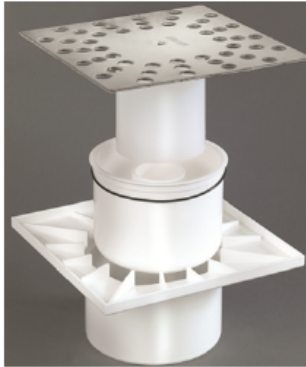

Windsor Park

Westergouwe - Gouda

Rijwoningen
Bouwnummer 1 t/m 32

STANDAARD SANITAIR

28 MEI 2024

WANDCLOSETCOMBINATIE

Villeroy & Boch O.Novo wandcloset met closetzetting met Soft Closing en QuickRelease in kleur wit.

Bedieningspaneel Geberit Sigma 01 kunststof wit.

FONTEINCOMBINATIE

Villeroy & Boch O.Novo fontein 36 cm in kleur wit.

Fonteinkraan Grohe costa.

WASTAFELCOMBINATIE *

Villeroy & Boch O.Novo wastafel 60 cm wit.

Grohe Eurostyle wastafelmengkraan

** Spiegel standaard niet aanwezig.*

DOUCHECOMBINATIE

Doucheput (douchepijp-wtw) 15 x 15 cm

Grohe Therm 1000
thermostatische douchemengkraan
- chroom

Grohe Tempesta glijstangcombinatie -
chroom