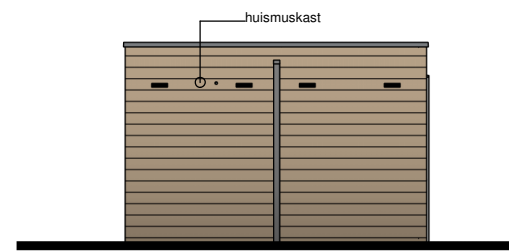

Tuinaanzicht

Rechterzijanzicht

Poortanzicht

Linkerzijanzicht

Begane grond

Doorsnede

Renvooi

Bouwkundig

Installaties

- ⊞ - dubbele wandcontactdoos
- ⌚ - dubbelpolige schakelaar
- ⊗ - lichtpunt aan plafond
- ⊗ - lichtpunt aan wand
- ⊕ - hemelwaterafvoer

3D Impressie

Hollandse Weelde

WESTERGOUWE - GOUDA

Project:
Westergouwe veld 11
Bladomschrijving:
Houten berging
(Bnr. 35 + 36)
Bladnummer:
VT-BE-04