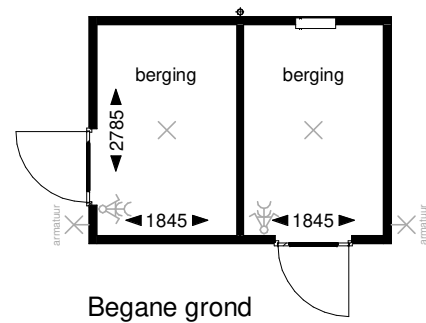

Tuinaanzicht

Rechterzijanzicht

Poortanzicht

Linkerzijanzicht

Begane grond

Doorsnede

Renvooi

Bouwkundig

Installaties

- ⊞ - dubbele wandcontactdoos
- ⌚ - dubbelpolige schakelaar
- ⊗ - lichtpunt aan plafond
- ⊗ - lichtpunt aan wand
- ⊕ - hemelwaterafvoer

3D Impressie

Hollandse Weelde

WESTERGOUWE - GOUDA

Project:
Westergouwe veld 11
Bladomschrijving:
Houten berging
(Bnr. 35 + 36)
Bladnummer:
VT-BE-04

schaal: 1:100
datum: 26-07-2024
gewijzigd:
A
B
C
D