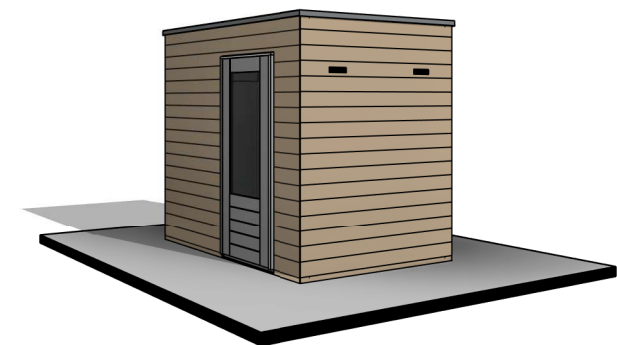

Tuinaanzicht

Rechterzijanzicht

Poortanzicht

Linkerzijanzicht

Begane grond

Doorsnede

Renvooi

Bouwkundig

Installaties

- ⊞ - dubbele wandcontactdoos
- ⌚ - dubbelpolige schakelaar
- ⊗ - lichtpunt aan plafond
- ⊗ - lichtpunt aan wand
- ⊕ - hemelwaterafvoer

3D Impressie

Hollandse Weelde

WESTERGOUWE - GOUDA

Project:
Westergouwe veld 11
Bladomschrijving:
Houten berging
(Bnr. 13)
Bladnummer:
VT-BE-01