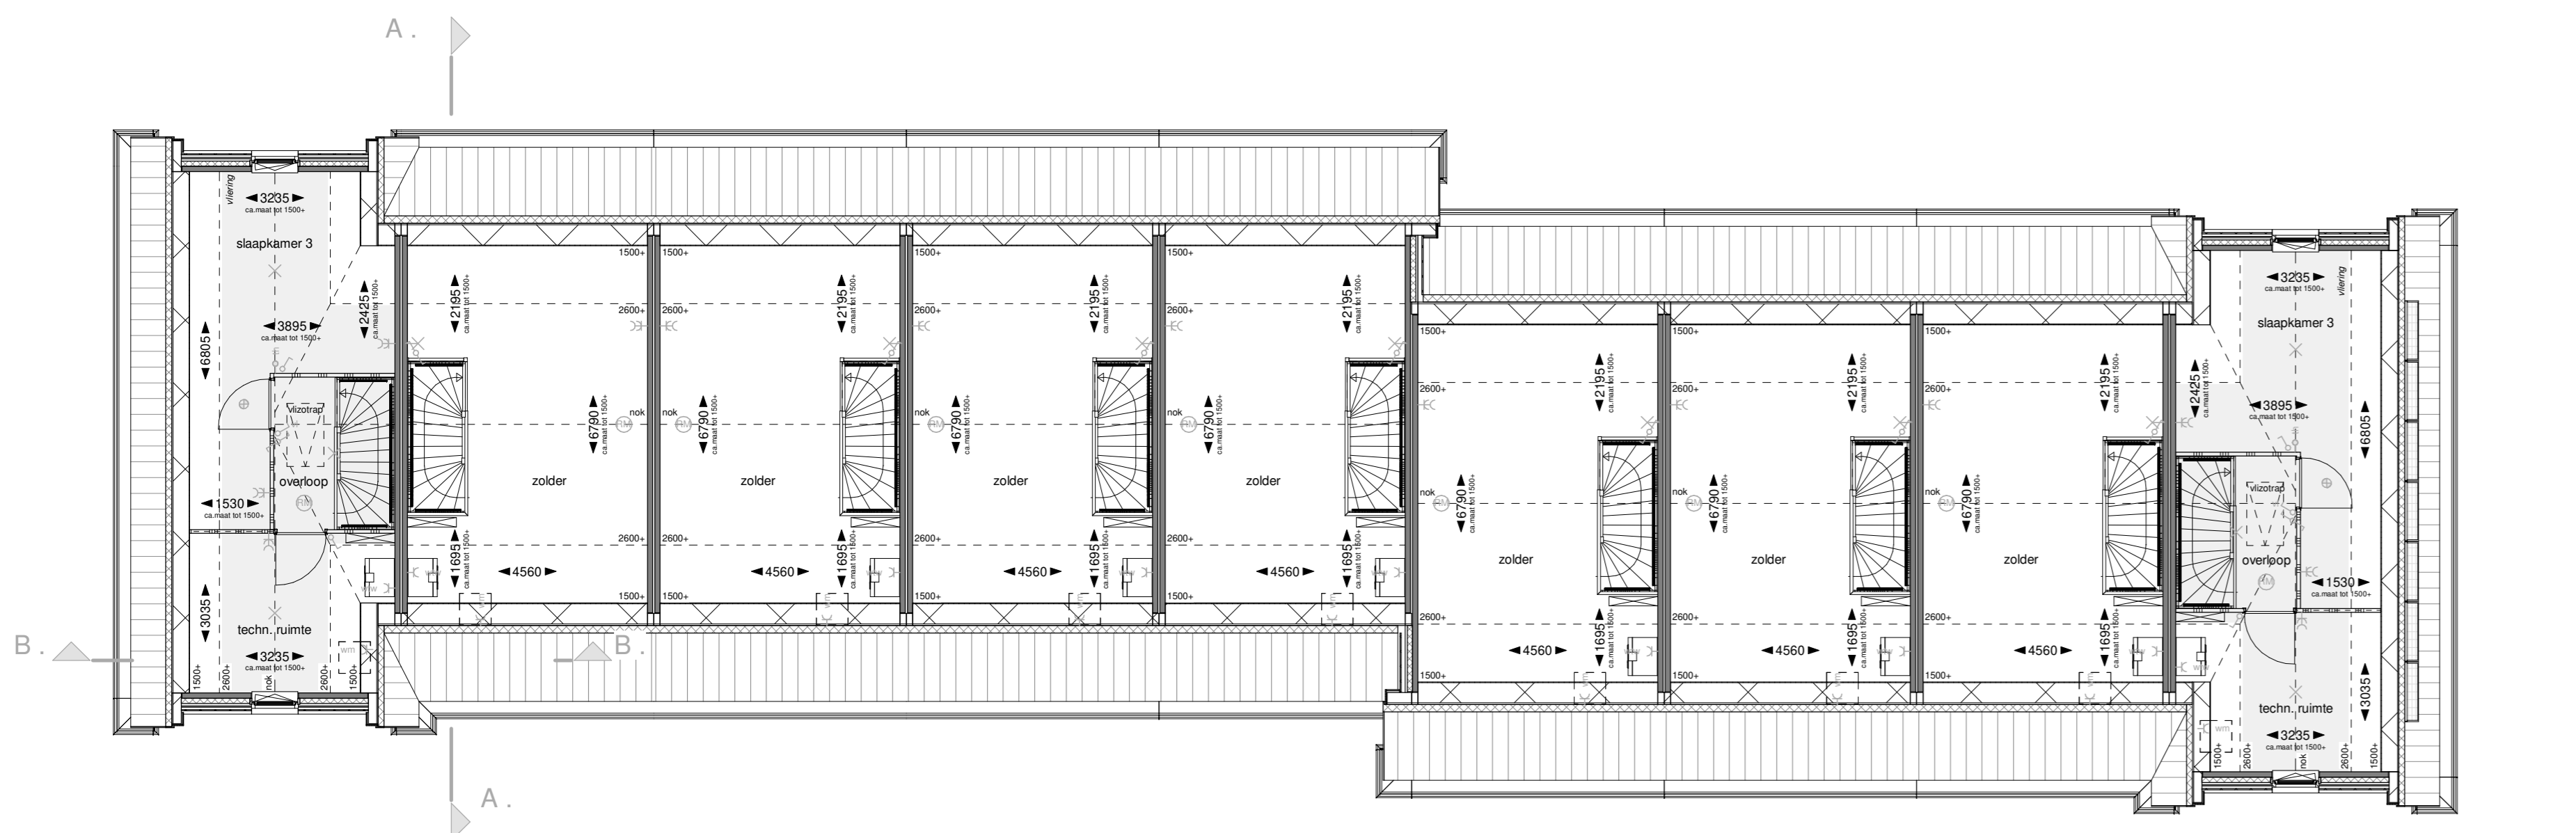

Voorgevel

Achtergevel

Begane grond

Eerste verdieping

Tweede verdieping

Dakaanzicht

Rechter zijgevel

Linker zijgevel

Doorsnede A-A

Doorsnede B-B

**Renvooi**  
Bouwkundig

metalelk kleur 1 - bruinrood	metalelk kleur 4 - paarszwart	gevelbekleding kleur A - rijngrit
metalelk kleur 2 - oergrasrood	metalelk kleur 5 - gorenrood	gevelbekleding kleur B - zandgrit
metalelk kleur 3 - wit kerwerk	dakpannen kleur 1 - zwart	gevelbekleding kleur C - perlgrit
entree woning	PV panelen, aanstelen indicatief	