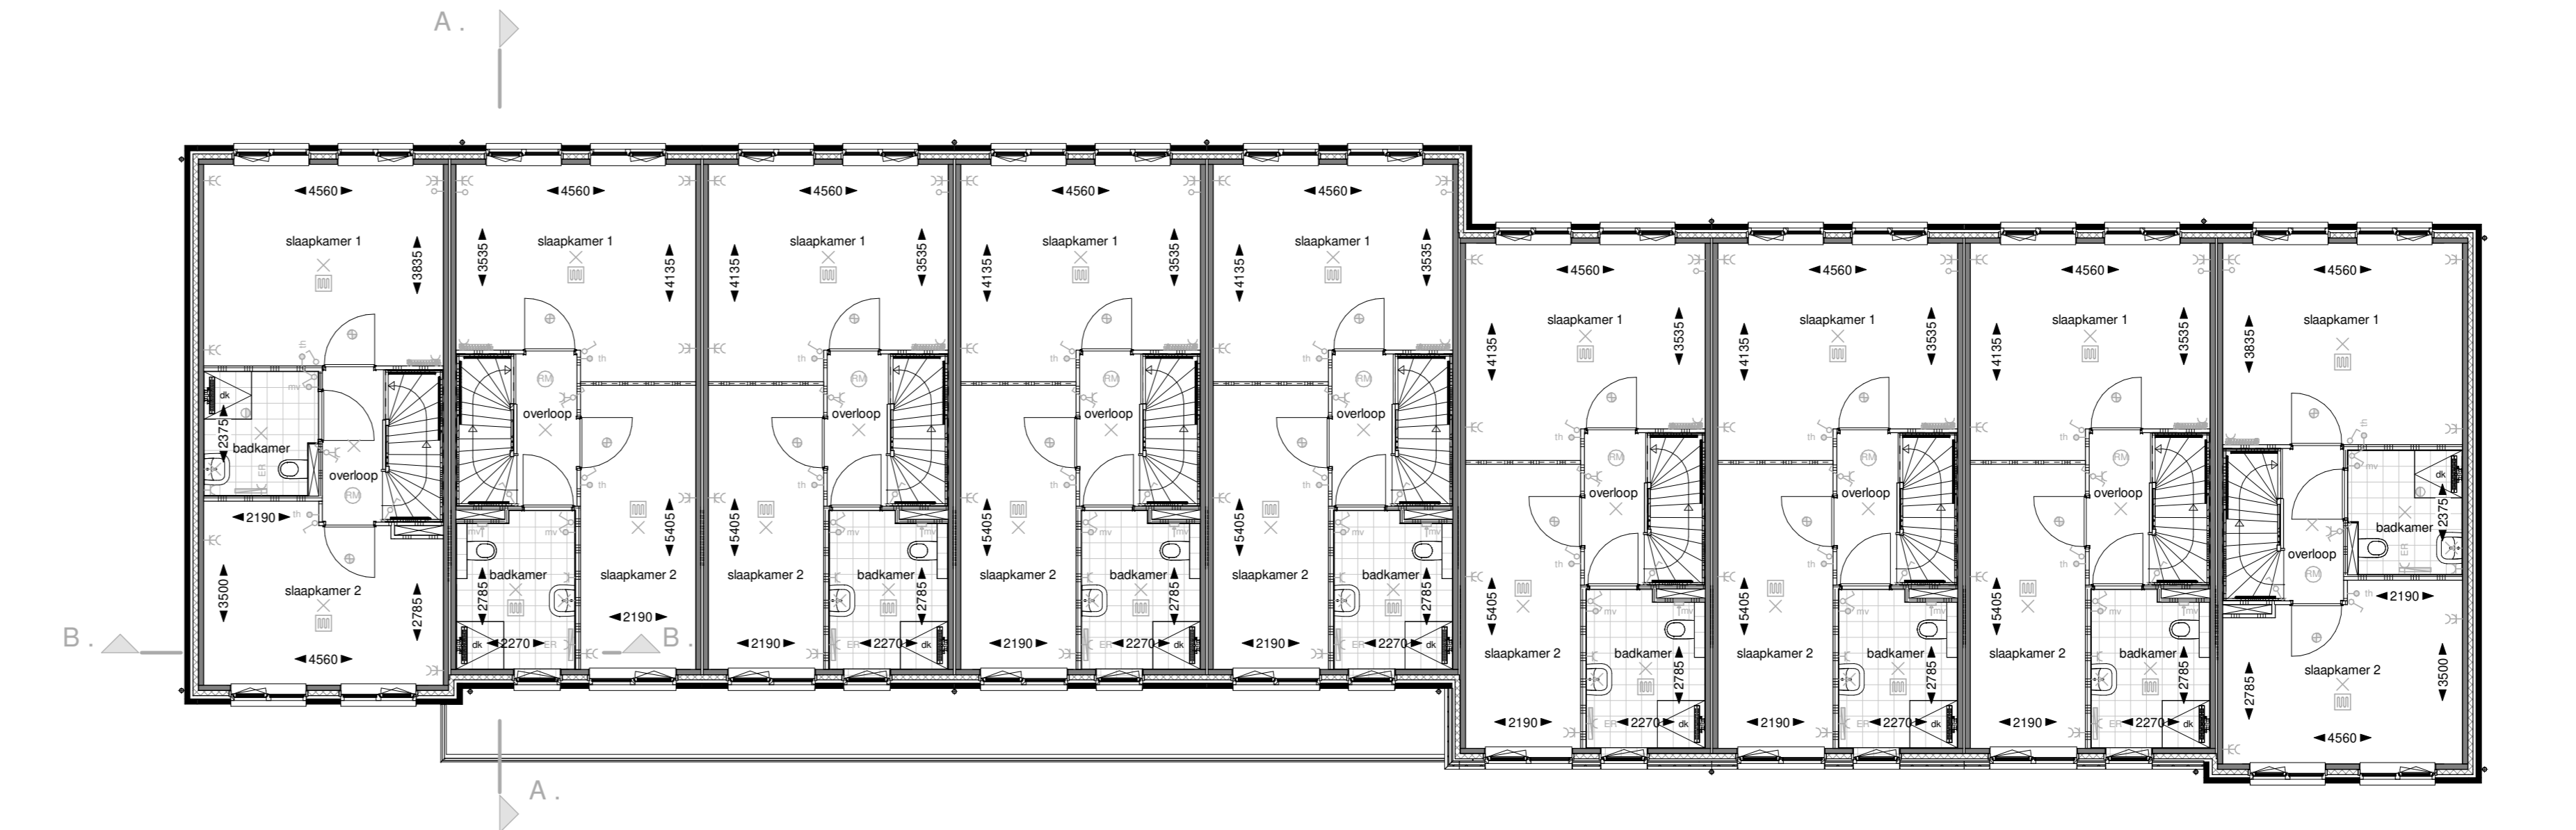

Voorgevel

Achtergevel

Begane grond

Eerste verdieping

Tweede verdieping

Dakaanzicht

Rechter zijgevel

Linker zijgevel

Doorsnede A-A

Doorsnede B-B

**Renvooi**  
Bouwkundig

metalelk kleur 1 - bruinrood	metalelk kleur 4 - paarszwart	gevelbekleding kleur A - rijngrit
metalelk kleur 2 - oergrasrood	metalelk kleur 5 - gorenrood	gevelbekleding kleur B - zandgrit
metalelk kleur 3 - wit kerwerk	dakpannen kleur 1 - zwart	gevelbekleding kleur C - perlgrit
entree woning	PV panelen, aanstelen indicatief	