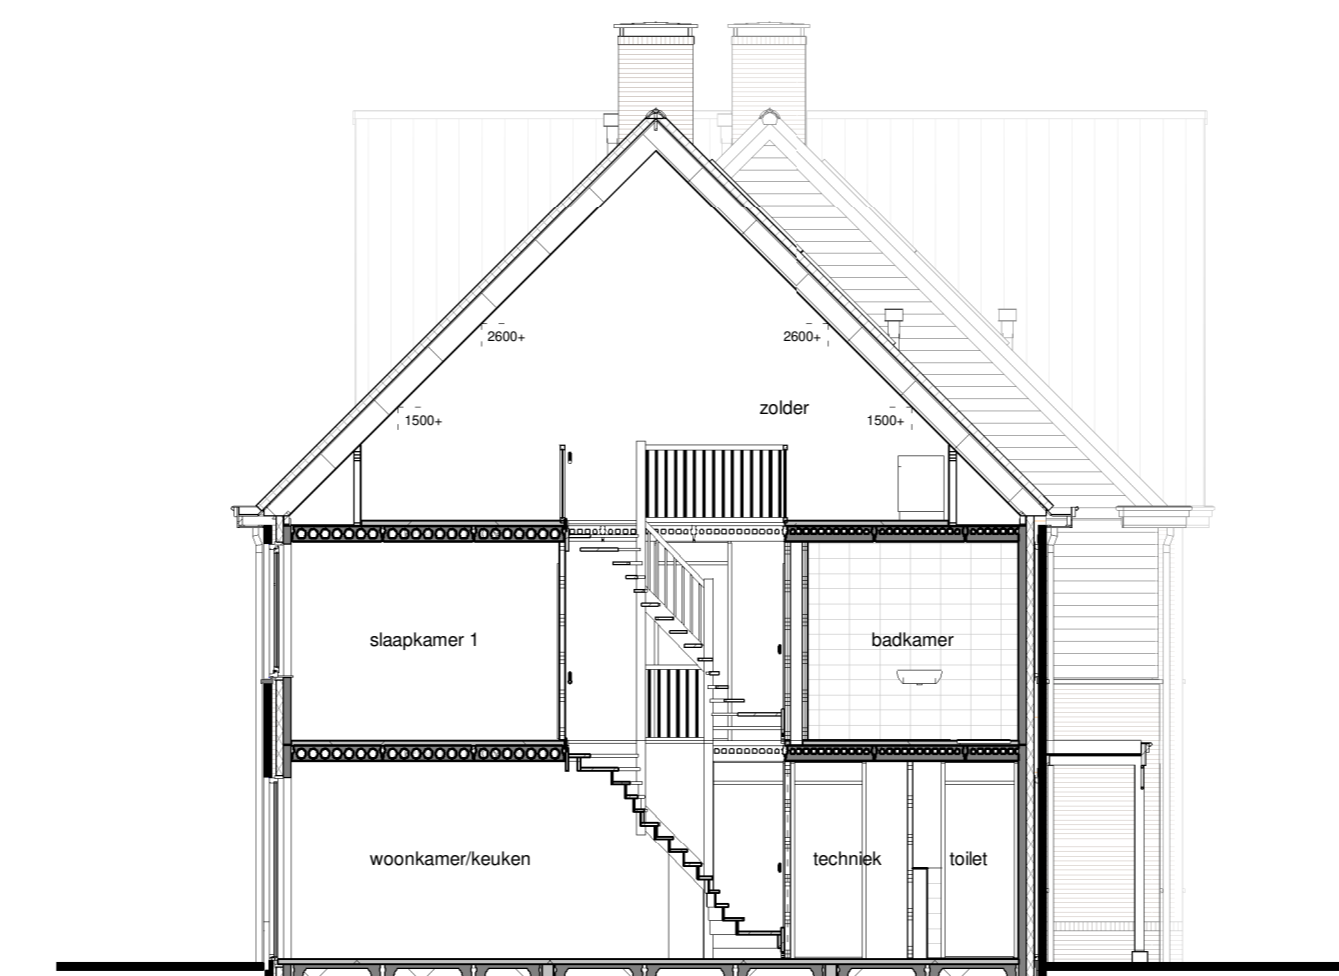

Voorgevel

Achtergevel

Begane grond

Eerste verdieping

Tweede verdieping

Dakaanzicht

Rechter zijgevel

Linker zijgevel

Doorsnede A-A

Doorsnede B-B

**Renvooi**  
Bouwkundig

metalelk kleur 1 - bruinrood	metalelk kleur 4 - paarszwart	gevelbekleding kleur A - rijngrit
metalelk kleur 2 - oergrasrood	metalelk kleur 5 - gorenrood	gevelbekleding kleur B - zandgrit
metalelk kleur 3 - wit kerwerk	dakpannen kleur 1 - zwart	gevelbekleding kleur C - perlgrit
entree woning	PV panelen, aanstelen indicatief	