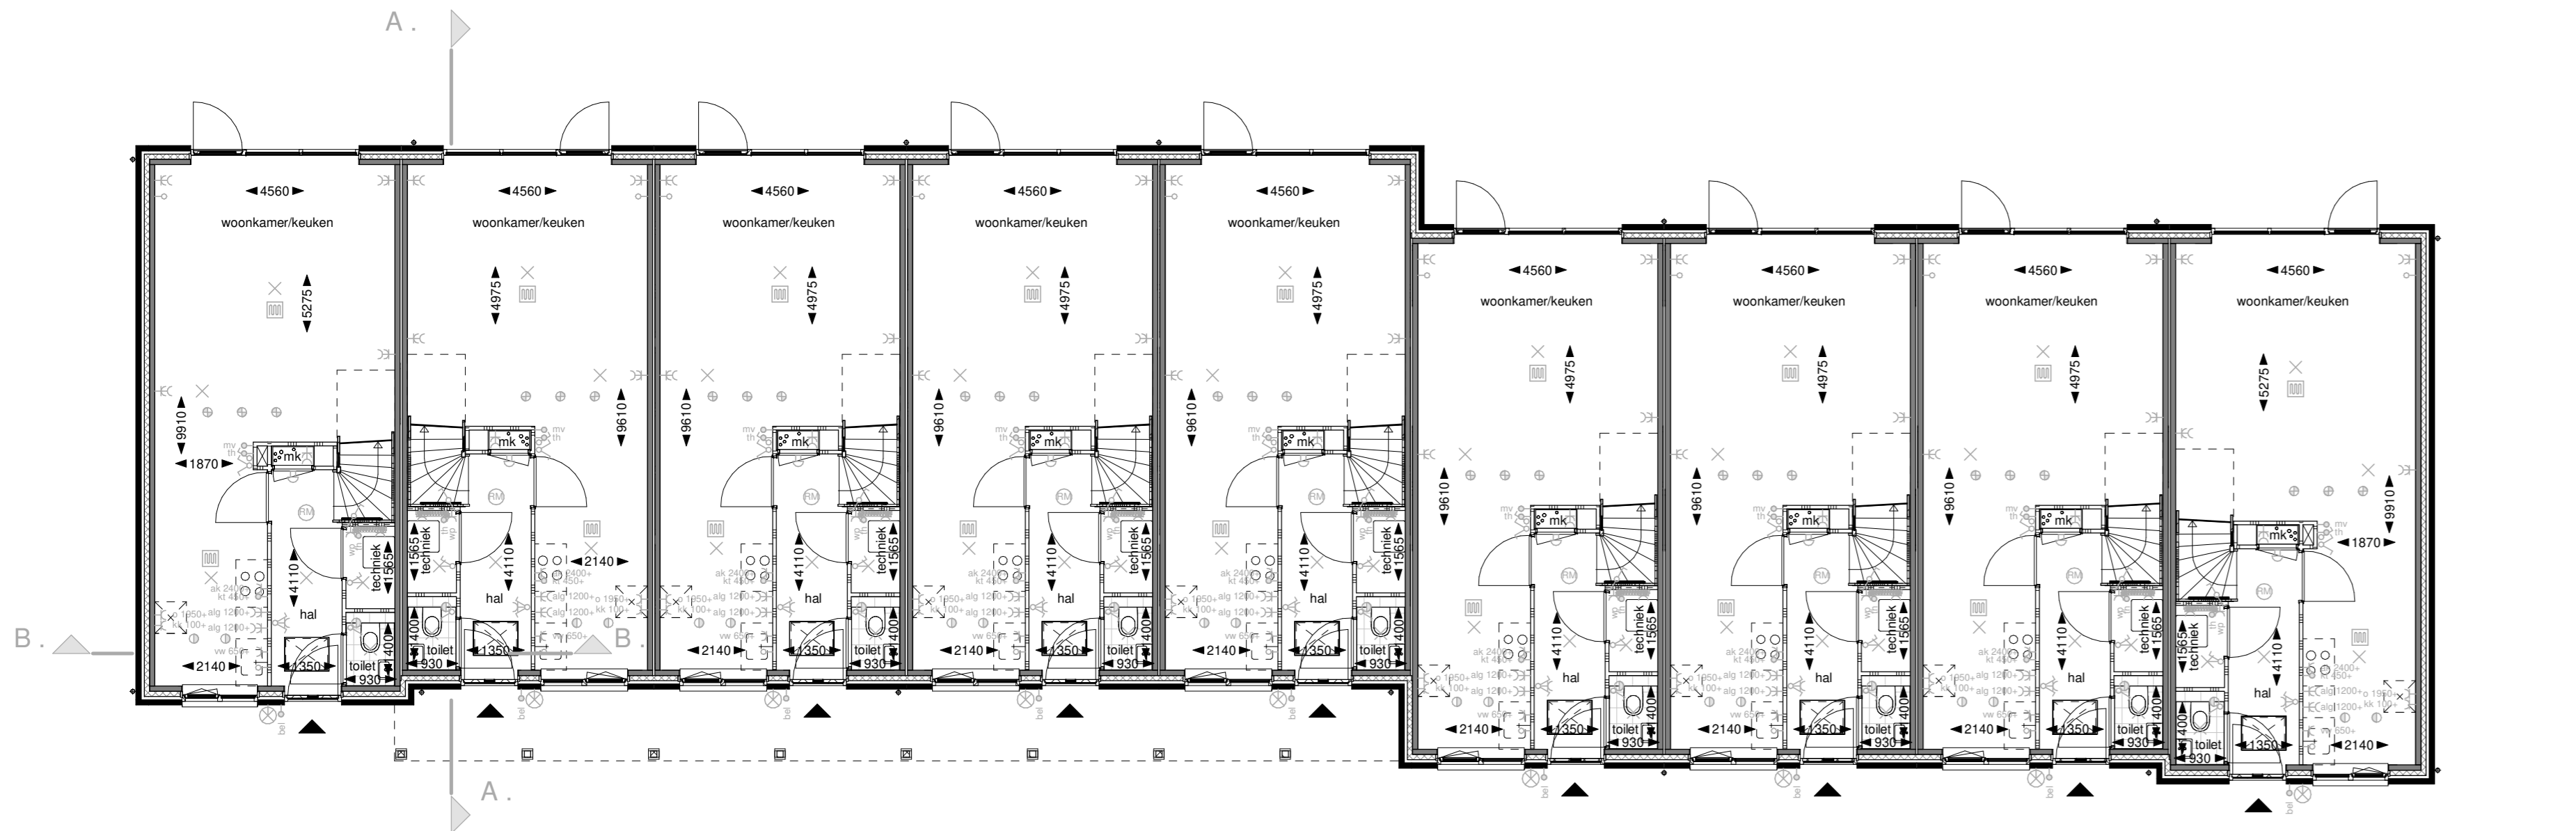

Voorgevel

Achtergevel

Begane grond

Eerste verdieping

Tweede verdieping

Dakaanzicht

Rechter zijgevel

Linker zijgevel

Doorsnede A-A

Doorsnede B-B

**Renvooi**  
Bouwkundig

metalelk kleur 1 - bruinrood	metalelk kleur 4 - paarszwart	gevelbekleding kleur A - rijngrit
metalelk kleur 2 - oergrasrood	metalelk kleur 5 - gorenrood	gevelbekleding kleur B - zandgrit
metalelk kleur 3 - wit kerwerk	dakpannen kleur 1 - zwart	gevelbekleding kleur C - perlgrit
entree woning	PV panelen, aanstelen indicatief	