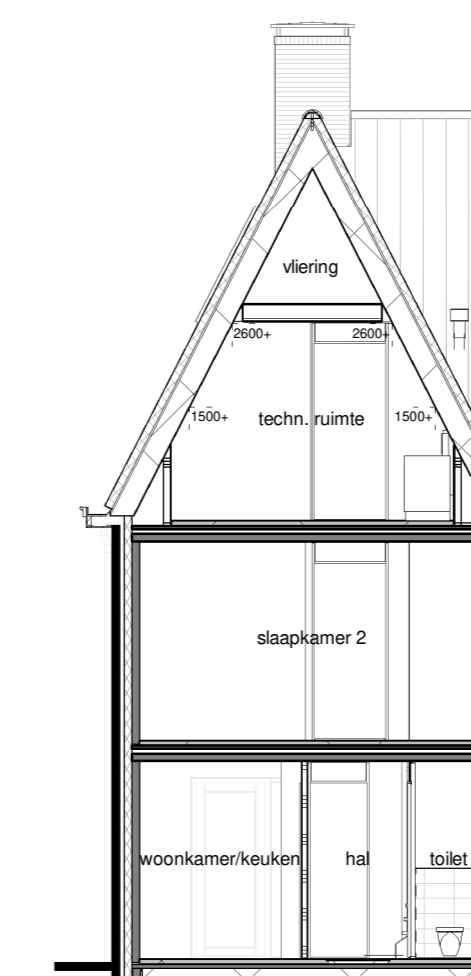

Voorgevel

Achtergevel

Begane grond

Eerste verdieping

Tweede verdieping

Dakaanzicht

Rechter zijgevel

Linker zijgevel

Doorsnede A-A

Doorsnede B-B

**Renvooi**  
Bouwkundig

metalelk kleur 1 - bruinrood	metalelk kleur 4 - paarszwart	gevelbekleding kleur A - rijngrit
metalelk kleur 2 - oergrasrood	metalelk kleur 5 - gorenrood	gevelbekleding kleur B - zandgrit
metalelk kleur 3 - wit kerwerk	dakpannen kleur 1 - zwart	gevelbekleding kleur C - perlgrit
entree woning	PV panelen, aanstelen indicatief	