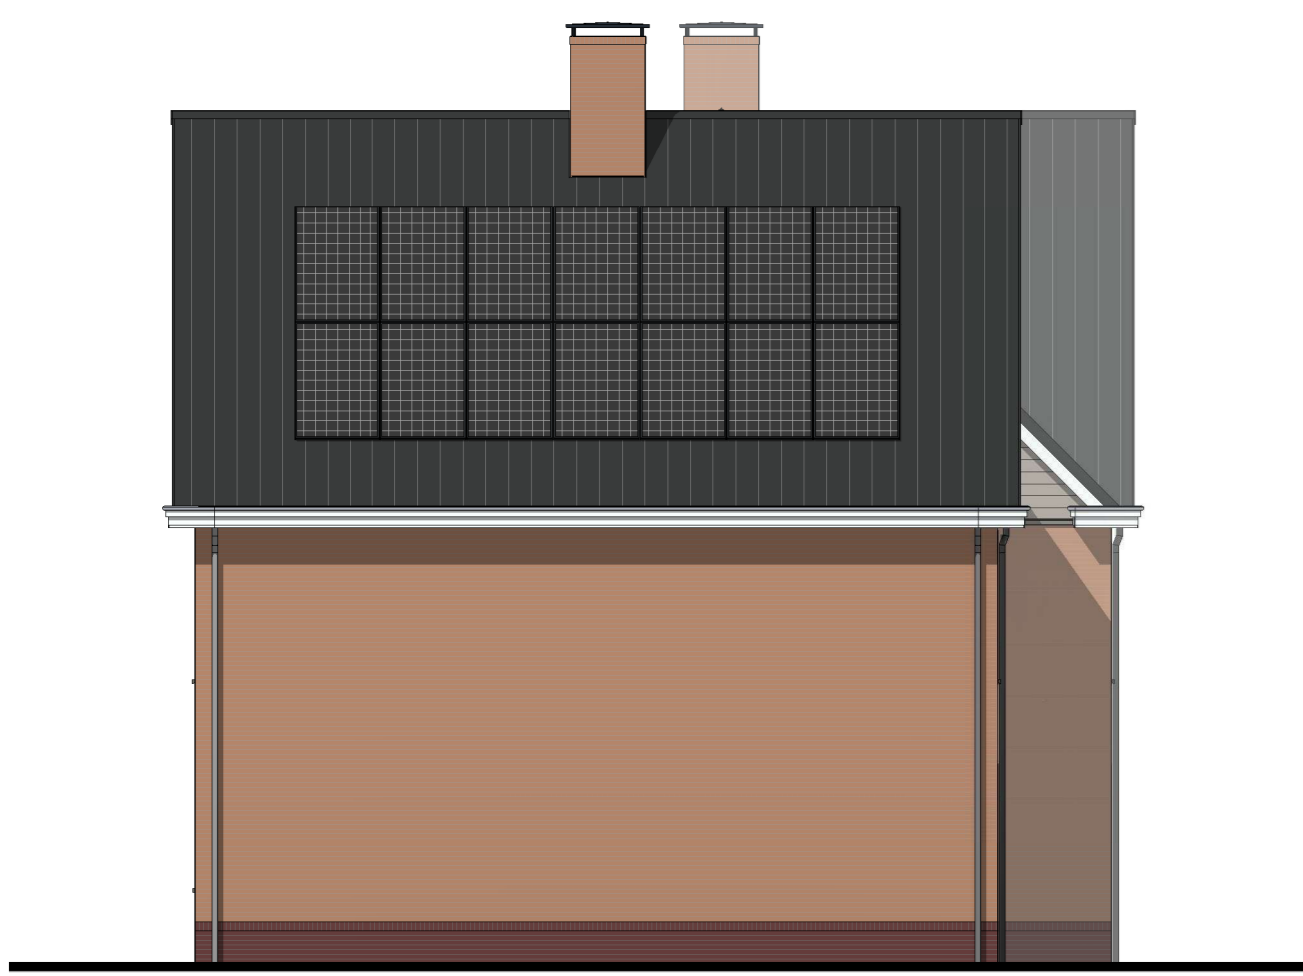

Voorgevel

Achtergevel

Begane grond

Eerste verdieping

Tweede verdieping

Dakaanzicht

Rechter zijgevel

Linker zijgevel

Doorsnede A-A

Doorsnede B-B

**Renvooi**  
Bouwkundig

metalelk kleur 1 - bruinrood	metalelk kleur 4 - paarszwart	gevelbekleding kleur A - rijngrit
metalelk kleur 2 - oergrasrood	metalelk kleur 5 - gorenrood	gevelbekleding kleur B - zandgrit
metalelk kleur 3 - wit kerwerk	dakpannen kleur 1 - zwart	gevelbekleding kleur C - perlgrit
entree woning	PV panelen, aanstelen indicatief	