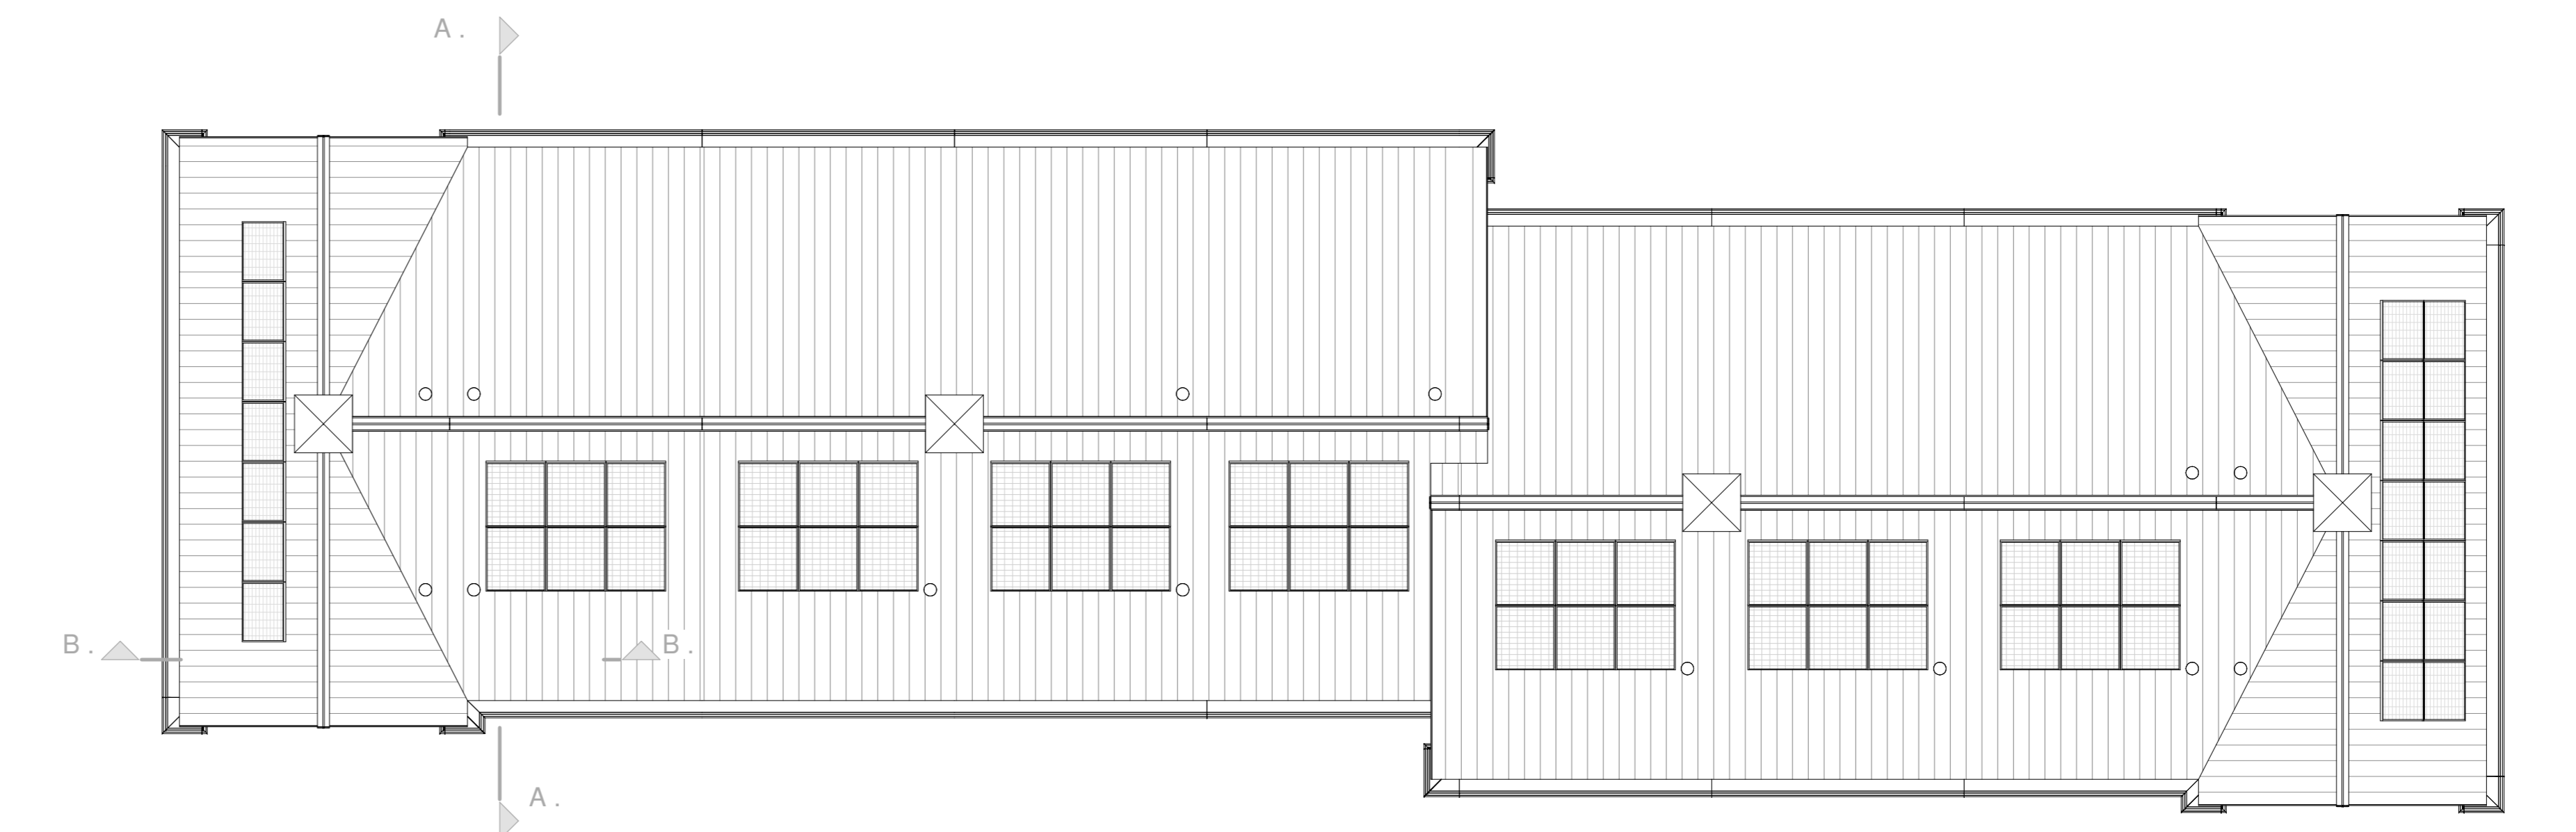

Voorgevel

Achtergevel

Begane grond

Eerste verdieping

Tweede verdieping

Dakaanzicht

Rechter zijgevel

Linker zijgevel

Doorsnede A-A

Doorsnede B-B

**Renvooi**  
Bouwkundig

metalelk kleur 1 - bruinrood	metalelk kleur 4 - paarszwart	gevelbekleding kleur A - rijngrit
metalelk kleur 2 - oergrasrood	metalelk kleur 5 - gorenrood	gevelbekleding kleur B - zandgrit
metalelk kleur 3 - wit kerwerk	dakpannen kleur 1 - zwart	gevelbekleding kleur C - perlgrit
entree woning	PV panelen, aanstelen indicatief	