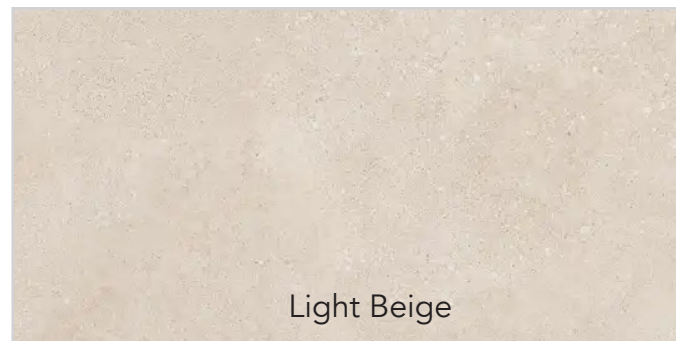

BADKAMER

Bekersifon
Merk: Viega
Serie: Project
Kleur: chroom

Spiegel 50 x 60 cm
Merk: Bron
Serie: Square

TEGELS

TOILETRUIMTE EN BADKAMER

WANDTEGELS INTERGRES 20 x 40 cm

VLOERTEGELS INTERGRES 30 x 60 cm

SFEERIMPRESSIE SHOWROOM - SANITAIR